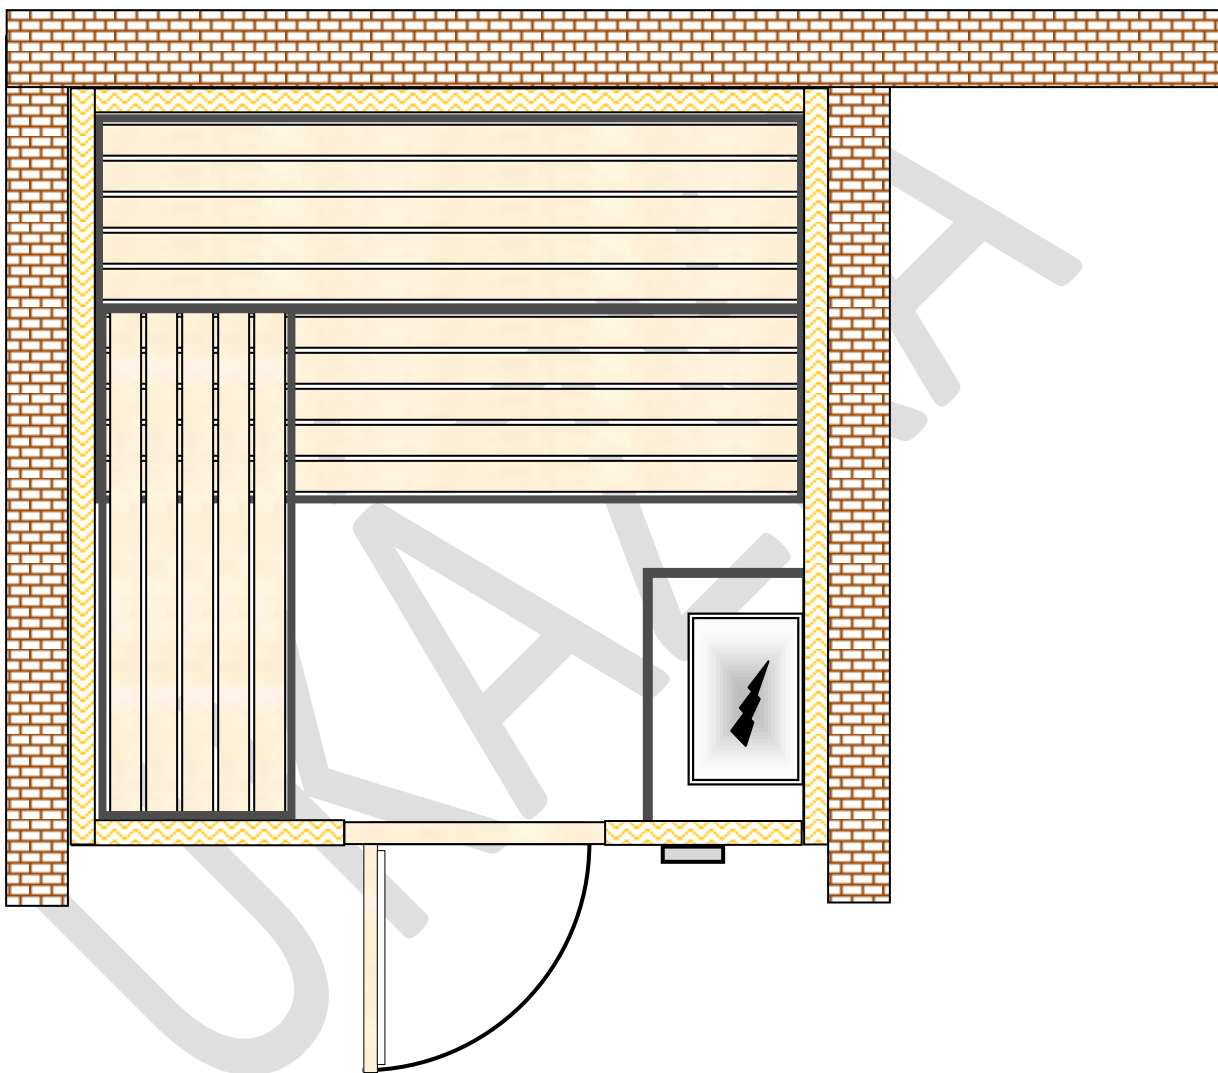

# SAUNAMONT

*Privátní vestavěná sauna  
rozměry 2000x2000x2100mm*

(M 1:20 )

***Interiér řady KLASIK***

### **Rozměry:**

2000x2000x2100mm – privátní vestavěná sauna